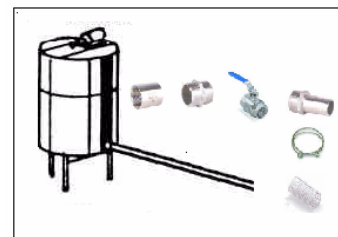

## ACOPLE MANGUERA A EXTRACTOR ECONOMICA

Acople de manguera a extractor compuesto de: Manguito interior, enlace M-M, llave de paso, acople manguera y abrazadera fuerte.

Todo acero inoxidable. Disponible en 2" y 1 1/2"

### ACOPLE MANGUERA A EXTRACTOR ECONOMICA 2". PVP: 135,00€

Acople de manguera a extractor compuesto de: Manguito interior de 2", enlace M-M de 2", llave de paso de 2", acople de 2" a manguera Ø50, abrazadera fuerte Ø40. Todo acero inoxidable.

<p><b>Manguito interior de 2"</b> Manguito rosca hembra de 2" de acero inoxidable. (No necesario si el extractor dispone del manguito ya soldado)</p>	<p><b>Enlace M-M de 2"</b> Machón rosca macho de 2" de acero inoxidable.</p>	<p><b>VALVULA DE BOLA DE 2"</b> Válvula de bola de 2" de acero inoxidable.</p>
		
<p><b>Acople de 2" a manguera Ø50</b> Entronque para manguera rosca macho de 2" de acero inoxidable.</p>	<p><b>abrazadera fuerte Ø50</b></p>	<p><b>Manguera de Ø50"</b> Manguera alimentaria (No incluida)</p>
		

### ACOPLE MANGUERA A EXTRACTOR ECONOMICA 1 1/2". PVP: 96,50€

Acople de manguera a extractor compuesto de: Manguito interior de 1 1/2", enlace M-M de 1 1/2", llave de paso de 1 1/2", acople de 1 1/2" a manguera Ø40, abrazadera fuerte Ø40. Todo acero inoxidable.