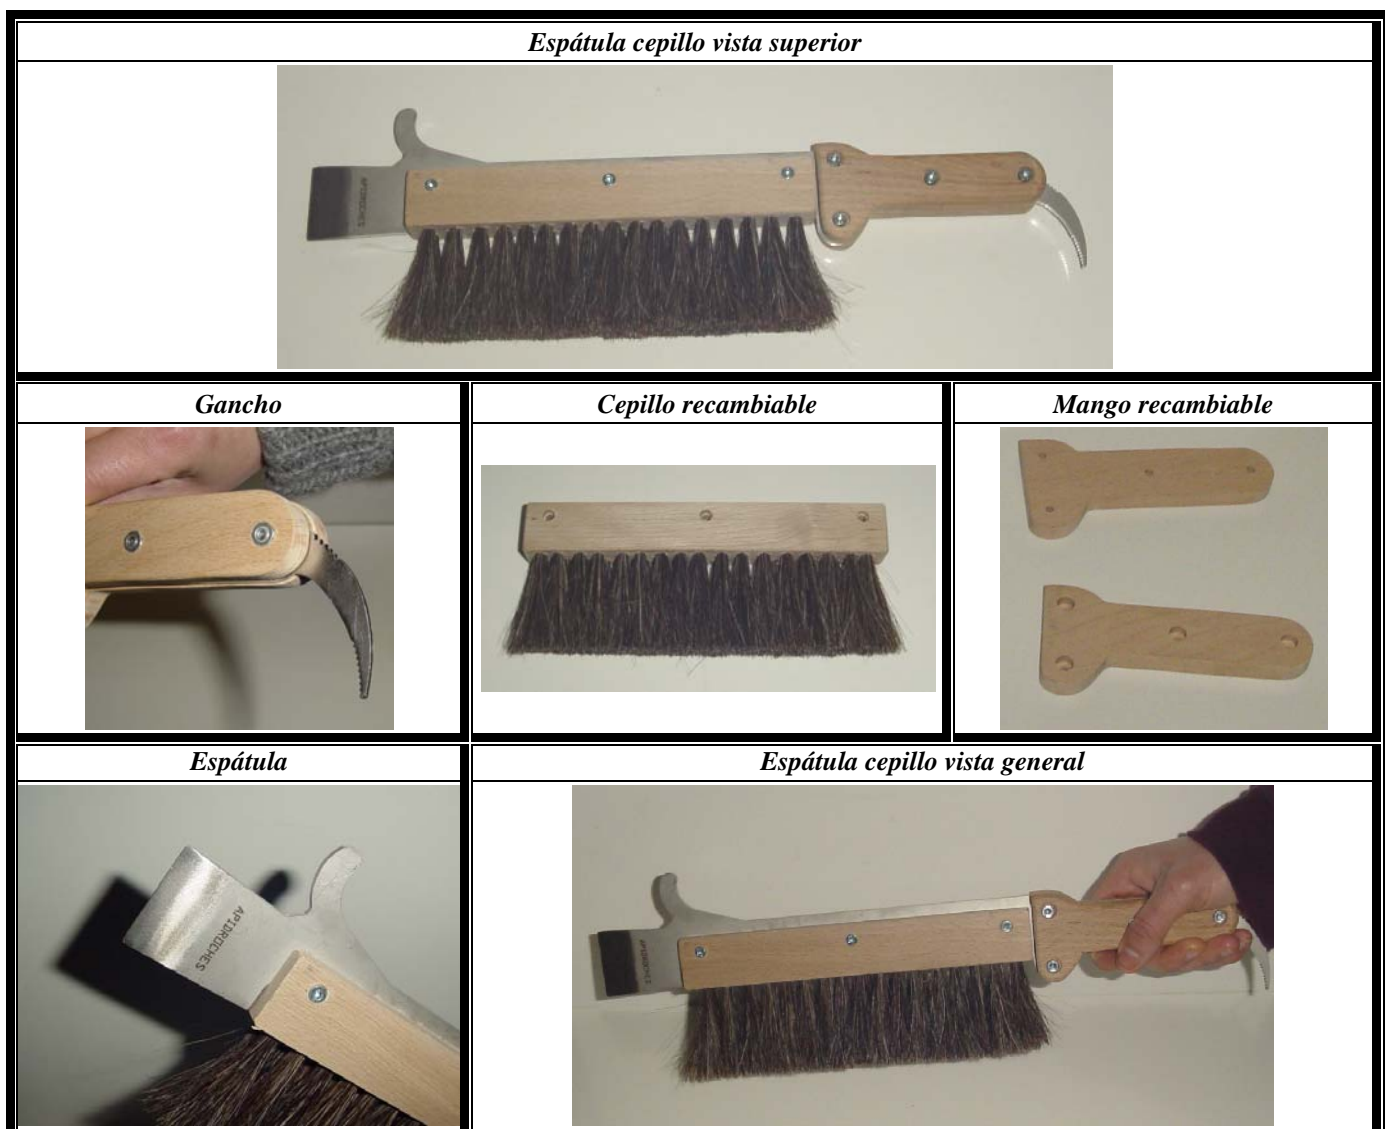

CEPILLO DESABEJAR-ESPÁTULA DE ACERO PROFESIONAL

Herramienta multiusos que consiste en una espátula especial de acero inoxidable con cepillo incorporado. La espátula tiene una longitud aproximada de 38 cm. También se incorpora un gancho en el mango que es muy útil en diversas maniobras apícolas.

El cepillo es recambiable en caso de deterioro. Mango ergonómico también recambiable. Olvídense de llevar ya varias herramientas (espátula, cepillo, levantacuadros, etc),, con solo esta herramienta podrá trabajar sus colmenas y no tendrá problemas de perder sus herramientas pues lo lleva todo en una.