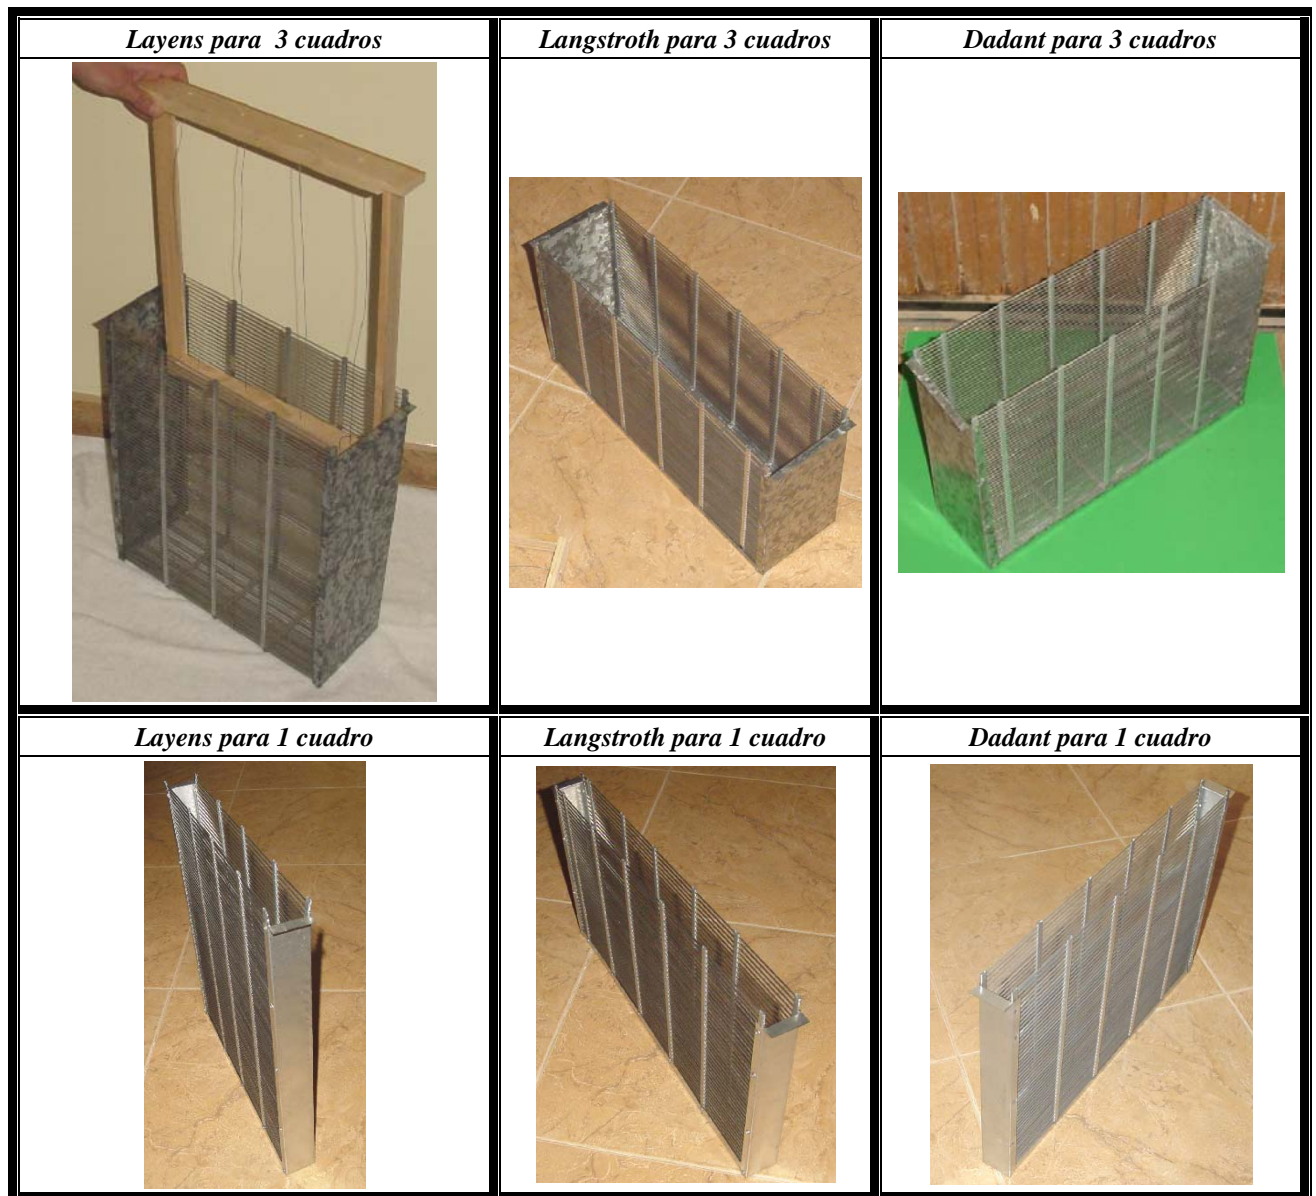

## CAJA EXCLUIDORA DE REINA DE METAL

Caja excluidora para cuadros de metal para cámara de cría. Laterales y fondo con rejilla excluidora. Tapes de chapa de acero galvanizado. La rejilla excluidora permite la entrada y salida de abejas pero no de la reina. Ideal para aislar a la reina dentro o fuera de la jaula. Caja también útil para introducción de reinas, operaciones apícolas o control biológico contra la varroa. Posibilidad de fabricar para tres y para un cuadro. Posibilidad de fabricar en dadant, langstroth y layens.