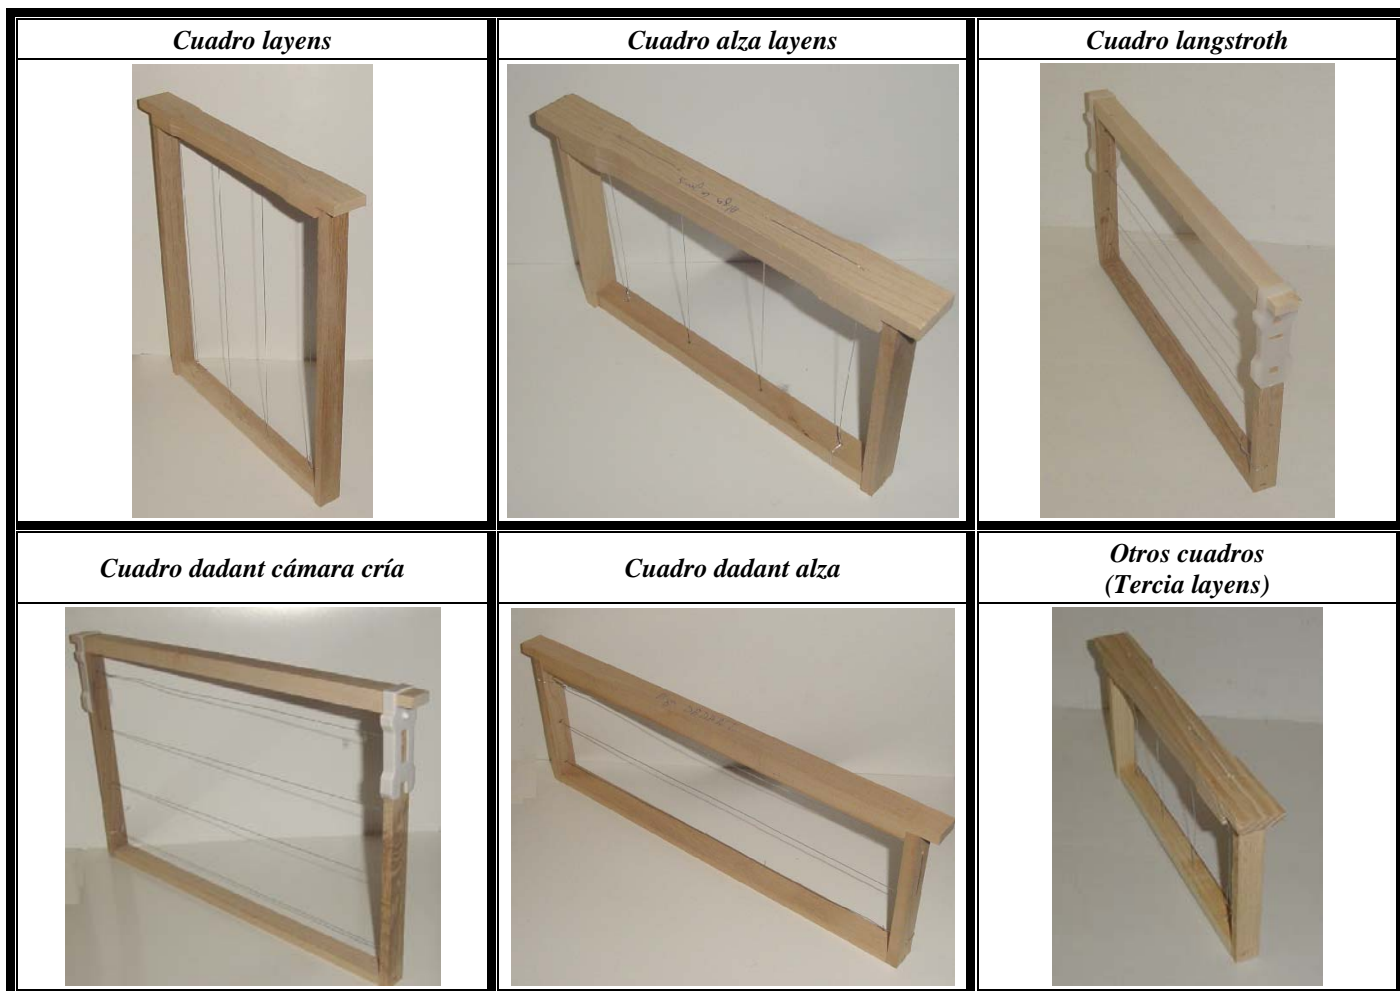

CUADRO DE MADERA DE ROBLE O HAYA CALIDAD EXTRA

Cuadros alambrados con alambre de Ø7mm de madera de roble o haya para colmenas. Cuadros de mucha resistencia y durabilidad. Disponibles para colmena layens, media alza layens, tercia alza layens, langstroth, dadant cámara de cría, alza dadant, etc. Consultar según cantidad.