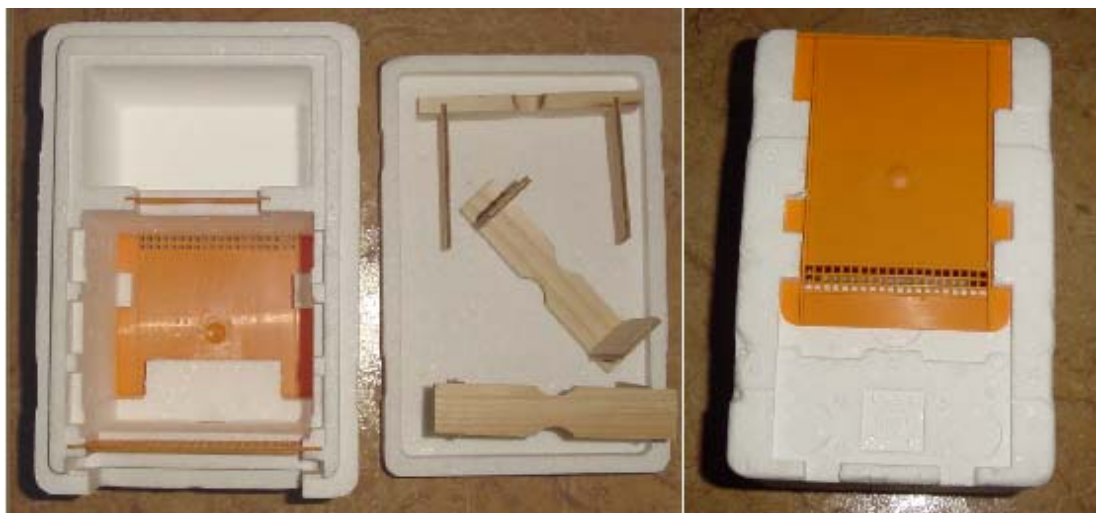

*Tu tienda de productos
de apicultura para Pozoblanco
y el Valle de los Pedroches y para cualquier lugar.*

NÚCLEO DE FECUNDACIÓN DE REINAS DE POLIESTIRENO TIPO 1 (EL NÚCLEO).

Construido en poliestireno de alta densidad. En la parte anterior existe una especie de pieza corrediza que regula la ventilación con la posibilidad de abrir y cerrar la salida de las abejas al exterior.

El fondo tiene otra pieza de plástico que puede extraerse cuando se quiere llenar el núcleo con abejas o cuando se quiera introducir una reina fecundada en una colmena huérfana.

Un excluidor de reina en la cámara de comida (con bastante espacio) asegura que las abejas no construyan en este espacio. Contiene 3 listones para instalar la cera estampada. Piquera con cierre por compuerta y rejillas de ventilación, una en el fondo y otra en el frente. Dimensiones del nido 11 x 11 x 11. Dimensiones del núcleo 24x16x16,5cm.

Detalle 1

Detalle 2

Detalle Piquera cerrada/Abierta

Detalle interior, cuadros y tapa

Detalle Base

Venga a informarse, consultemos sin compromiso, les atenderemos en:

Miel Valle de los Pedroches

MIEL, POLEN, JALEA REAL, PROPOLEO, CERA, COSMÉTICA, MATERIAL APÍCOLA.