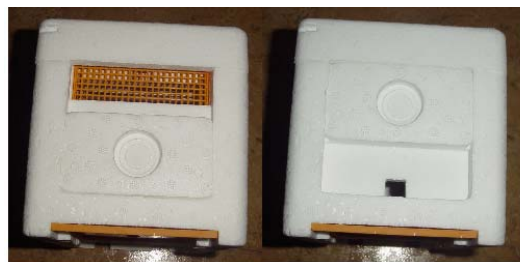

*Tu tienda de productos
de apicultura para Pozoblanco
y el Valle de los Pedroches y para cualquier lugar.*

NÚCLEO DE FECUNDACIÓN DE REINAS DE POLIESTIRENO TIPO 1 (EL NÚCLEO).

Construido en poliestireno de alta densidad. En la parte anterior existe una especie de pieza corrediza que regula la ventilación con la posibilidad de abrir y cerrar la salida de las abejas al exterior.

El fondo tiene otra pieza de plástico que puede extraerse cuando se quiere llenar el núcleo con abejas o cuando se quiera introducir una reina fecundada en una colmena huérfana.

Un excluidor de reina en la cámara de comida (con bastante espacio) asegura que las abejas no construyan en este espacio. Contiene 3 listones para instalar la cera estampada. Piquera con cierre por compuerta y rejillas de ventilación, una en el fondo y otra en el frente. Dimensiones del nido 11 x 11 x 11. Dimensiones del núcleo 24x16x16,5cm.

Detalle 1

Detalle 2

Detalle Piquera cerrada/Abierta

Detalle interior, cuadros y tapa

Detalle Base

Venga a informarse, consultemos sin compromiso, les atenderemos en:

Miel Valle de los Pedroches

MIEL, POLEN, JALEA REAL, PROPOLEO, CERA, COSMÉTICA, MATERIAL APÍCOLA.