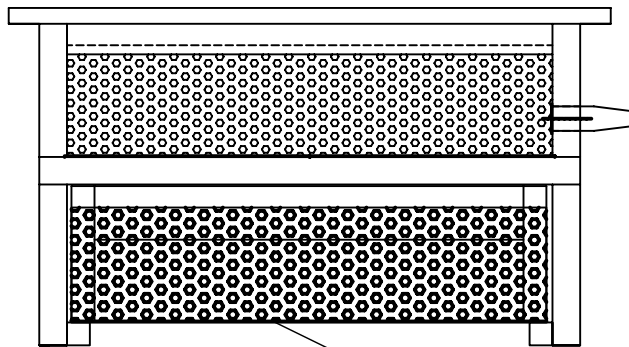

Vista Inferior

Rejilla caída bandeja

Lateral derecho

Parte Trasera

Bandeja

Lateral Izquierdo

Techo

Apicola "Los pedroches"

Santo Domingo n° 29  
 14400 POZOBLANCO  
 (CORDOBA)  
 España

CAZAPOLEN DE MADERA CON REJILLA  
 ABATIBLE

PLANO GENERAL

Observaciones

ESCALA

1/5

FECHA

OBTU-09