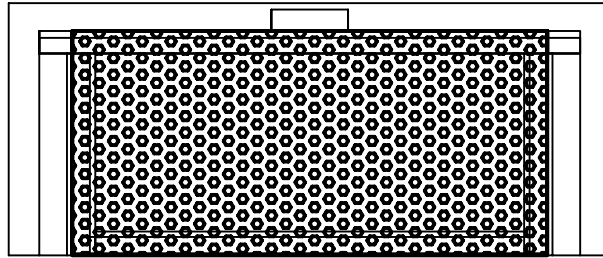

Vista Inferior

Rejilla caída bandeja

Lateral derecho

Parte Trasera

Bandeja

Lateral Izquierdo

Techo

Apicola "Los pedroches"

Santo Domingo n° 29  
 14400 POZOBLANCO  
 (CORDOBA)  
 España

CAZAPOLEN DE MADERA CON REJILLA  
 ABATIBLE

PLANO GENERAL

Observaciones

ESCALA

1/5

FECHA

OBTU-09